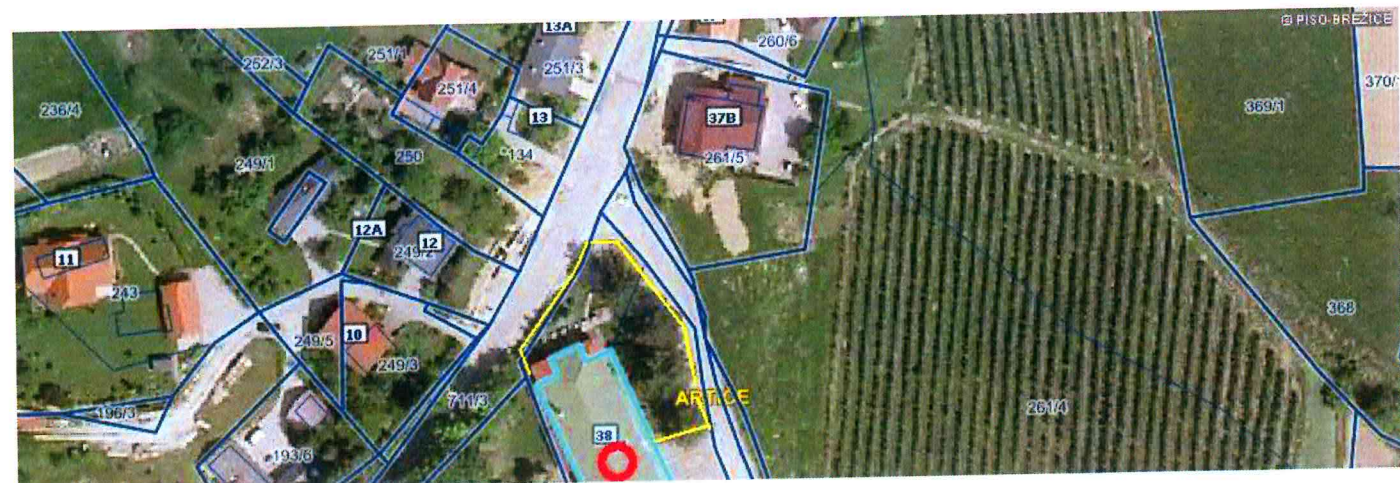

- v bližini stavbe Artiče 38 (Krajevna skupnost), na parc. št. 41/1k.o. Artiče