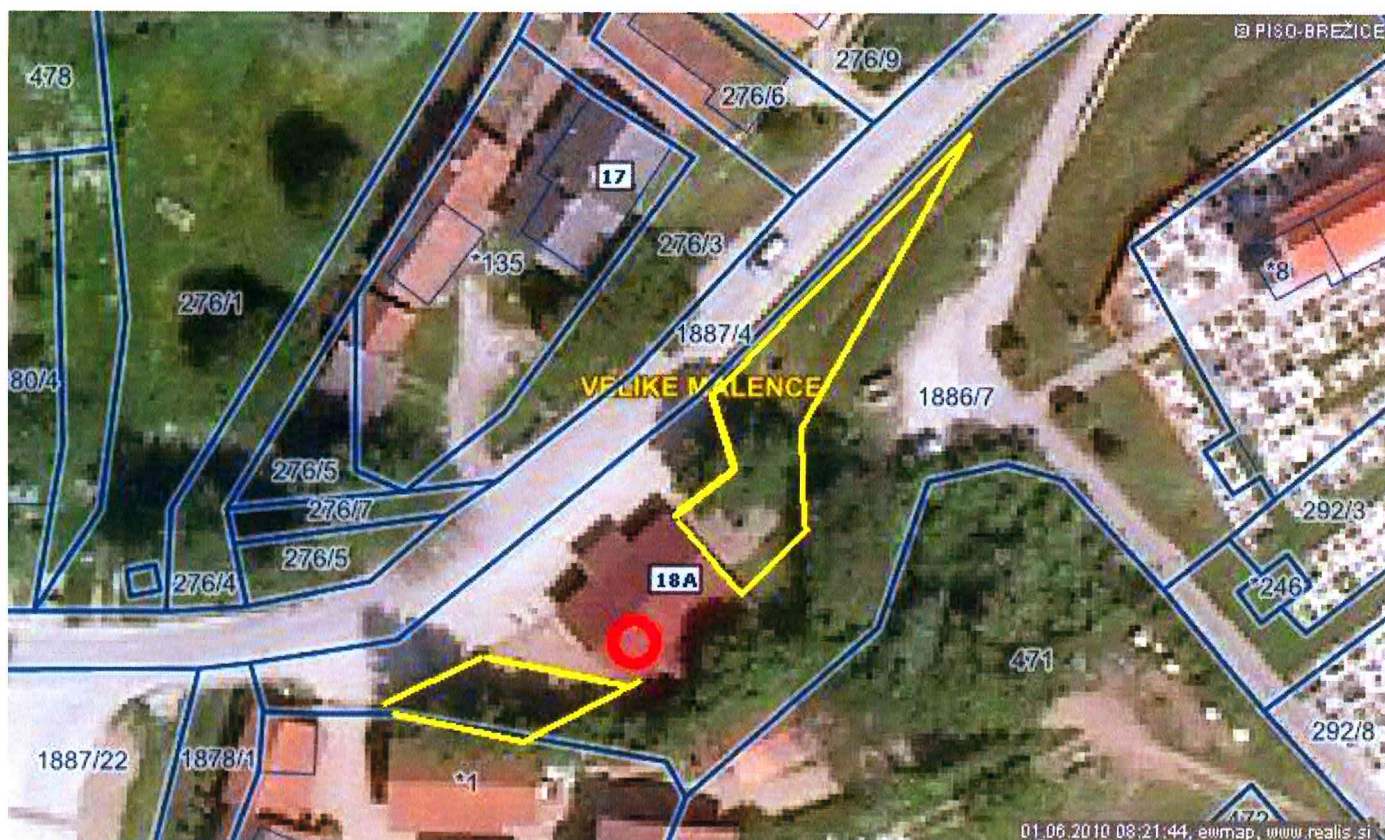

zeljsko

- ob stavbi Bizeljska cesta 49, Bizeljsko (Zdravstveni dom), na parc. št. 746/2 k.o. Bizeljsko,

Dobova

Ulici bratov Gerjovičev, pri igrišču, na parc. št. 225/10 k.o. Mihalovec.

Mrzla vas - O b križišču lokalne ceste LC 024111-Mrzlava vas-Žejno in javne poti JP 524571-Mrzlava vas-kozolec, na neprometnem delu parc. št. 1690/1 k.o. Čatež (nasproti stavbe Mrzlava vas 14).

Velike Malence - možno v bližini zgradbe velike Malence 18a, ob lokalni cesti LC 024061-Krška vas-V. Malence.

Kapele

- na parc. št. 634/4 k.o. Kapele v bližini igrišča ob lokalni cesti 024271-Kapele-Dobova,
- na parc. št. 28/1 k.o. Kapele ob lokalni cesti 024271-Kapele-Dobova
- izven vozne površine na parc. št. 744/11 k.o. Kapele

Gornje Skopice

režice: pred gimnazijo

- na Trgu izgnancev pri Prosvetnem domu na parc. št. 129, 236 in 1499/1 k.o. Brežice,

- na zelenici, ki na trgu izgnancev razmejuje cesto in avtobusno postajo oz. parc. št. 1498 in parc. št. 1499/1 k.o. Brežice
 - na Trgu izgnancev pri Prosvetnem domu na parc. št. 129, 236 in 1499/1 k.o. Brežice,

- ob lokalni cesti 024432-Zg.Šapole-grad Podsreda na parc. št. 1656 in 213/1 S., obe k.o. Križe

- na parc. št. 1062 k.o. Pišce na delu med starim mlinom in parkiriščem, ki leži na parc. št. 458/2 k.o.

- parc. št. 3473/6 k.o. Krška vas v bližini stavbe Krška vas 2 (Krajevna skupnost).