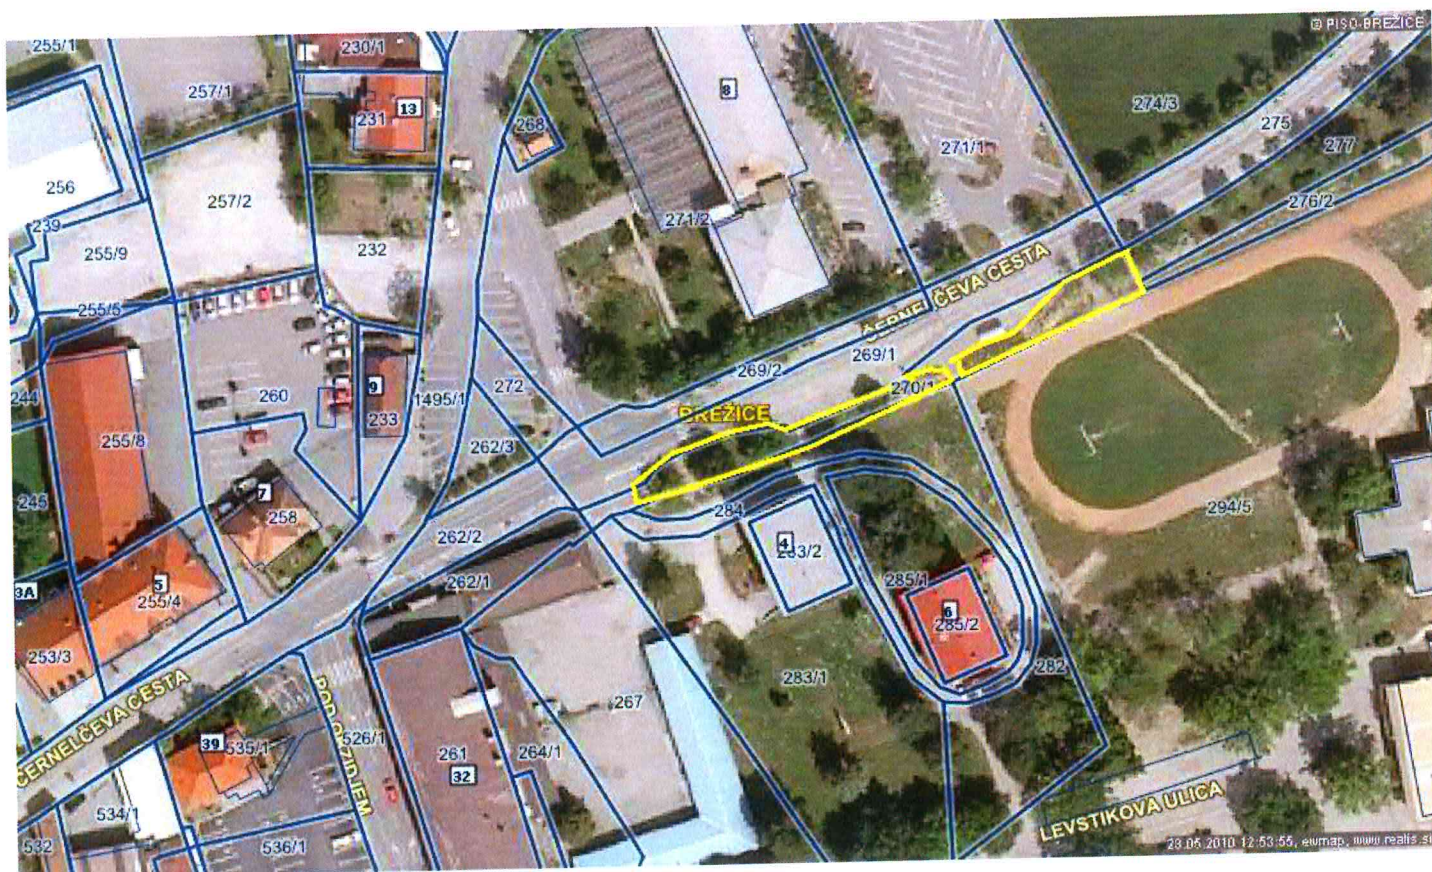

zeljsko

- ob stavbi Bizeljska cesta 49, Bizeljsko (Zdravstveni dom), na parc. št. 746/2 k.o. Bizeljsko,

Dobova

Ulici bratov Gerjovičev, pri igrišču, na parc. št. 225/10 k.o. Mihalovec.

Mrzla vas - O b križišču lokalne ceste LC 024111-Mrzlava vas-Žejno in javne poti JP 524571-Mrzlava vas-kozolec, na neprometnem delu parc. št. 1690/1 k.o. Čatež (nasproti stavbe Mrzlava vas 14).

Gornje Skopice

režice: pred gimnazijo

- na Trgu izgnancev pri Prosvetnem domu na parc. št. 129, 236 in 1499/1 k.o. Brežice,

- na zelenici, ki na trgu izgnancev razmejuje cesto in avtobusno postajo oz. parc. št. 1498 in parc. št. 1499/1 k.o. Brežice
 - na Trgu izgnancev pri Prosvetnem domu na parc. št. 129, 236 in 1499/1 k.o. Brežice,

pred zgradbo Trg izgnancev 1 pri spomeniku izgnancem, parc. št. 1498 k.o. Brežice

- na Černelčevi cesti na zelenici in nepremetnih površinah pred Zdravstvenim domom Brežice na parc. št. 271/2 in 272 k.o. Brežice,
 - na Černelčevi cesti na južnem robu parc. št. 270/1 k.o. Brežice,

- ob lokalni cesti 024432-Zg.Šapole-grad Podsreda na parc. št. 1656 in 213/1 S., obe k.o. Križe

- na parc. št. 1062 k.o. Pišce na delu med starim mlinom in parkiriščem, ki leži na parc. št. 458/2 k.o.

- parc. št. 3473/6 k.o. Krška vas v bližini stavbe Krška vas 2 (Krajevna skupnost).