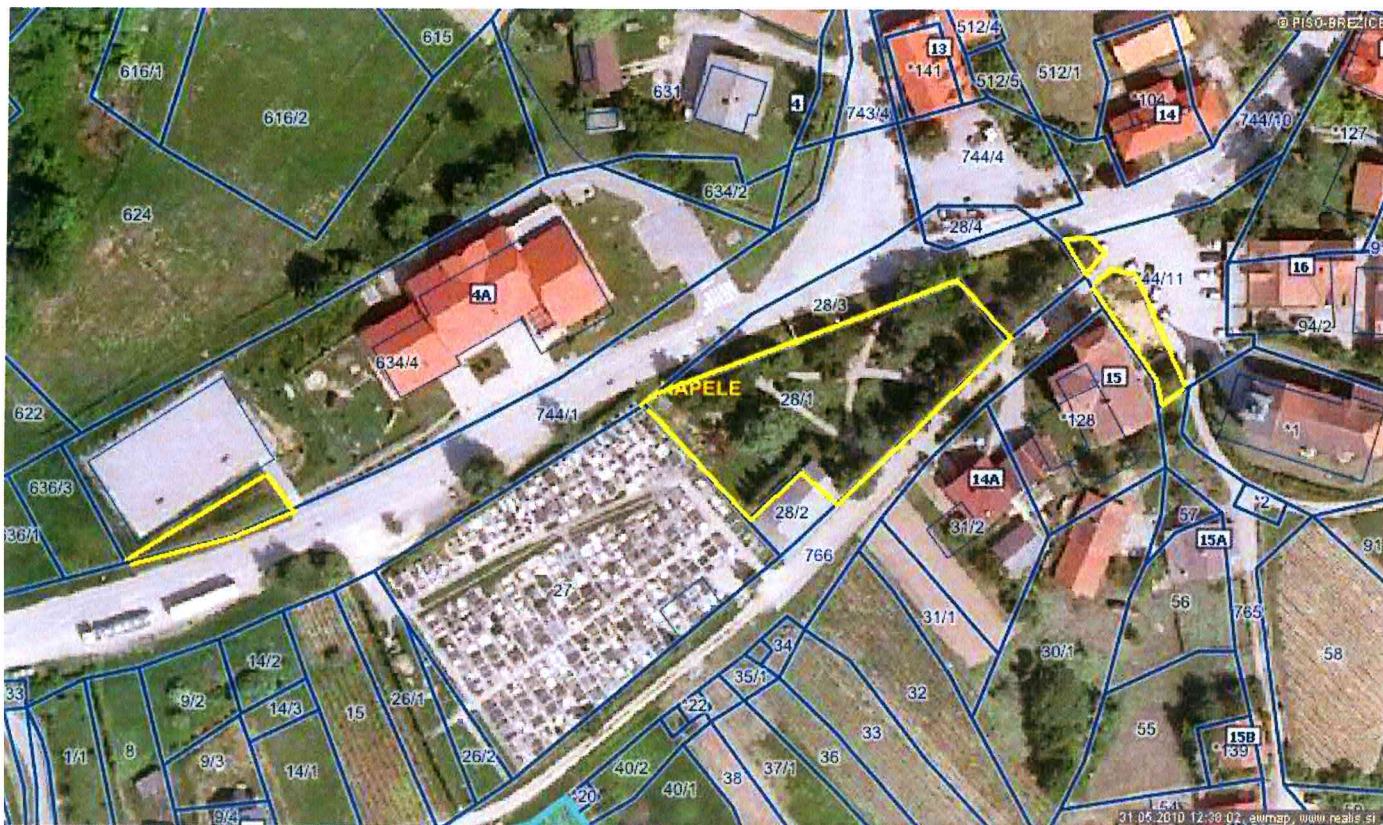

zeljsko

- ob stavbi Bizeljska cesta 49, Bizeljsko (Zdravstveni dom), na parc. št. 746/2 k.o. Bizeljsko,

Dobova

Ulici bratov Gerjovičev, pri igrišču, na parc. št. 225/10 k.o. Mihalovec.

Mrzla vas - O b križišču lokalne ceste LC 024111-Mrzlava vas-Žejno in javne poti JP 524571-Mrzlava vas-kozolec, na neprometnem delu parc. št. 1690/1 k.o. Čatež (nasproti stavbe Mrzlava vas 14).

Velike Malence - možno v bližini zgradbe velike Malence 18a, ob lokalni cesti LC 024061-Krška vas-V. Malence.

Kapele

- na parc. št. 634/4 k.o. Kapele v bližini igrišča ob lokalni cesti 024271-Kapele-Dobova,
- na parc. št. 28/1 k.o. Kapele ob lokalni cesti 024271-Kapele-Dobova
- izven vozne površine na parc. št. 744/11 k.o. Kapele

Gornje Skopice

režice: pred gimnazijo

- na Trgu izgnancev pri Prosvetnem domu na parc. št. 129, 236 in 1499/1 k.o. Brežice,

- na zelenici, ki na trgu izgnancev razmejuje cesto in avtobusno postajo oz. parc. št. 1498 in parc. št. 1499/1 k.o. Brežice
 - na Trgu izgnancev pri Prosvetnem domu na parc. št. 129, 236 in 1499/1 k.o. Brežice,

- ob lokalni cesti 024432-Zg.Šapole-grad Podsreda na parc. št. 1656 in 213/1 S., obe k.o. Križe

- na parc. št. 1062 k.o. Pišce na delu med starim mlinom in parkiriščem, ki leži na parc. št. 458/2 k.o.

- parc. št. 3473/6 k.o. Krška vas v bližini stavbe Krška vas 2 (Krajevna skupnost).