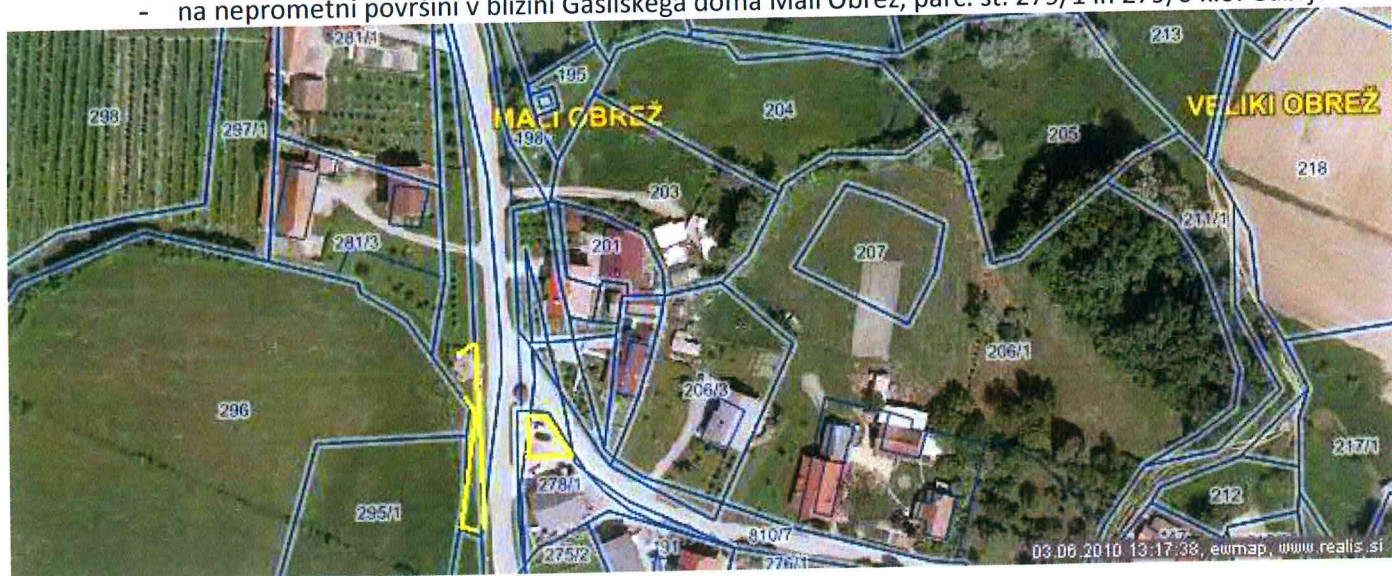

zeljsko

- ob stavbi Bizeljska cesta 49, Bizeljsko (Zdravstveni dom), na parc. št. 746/2 k.o. Bizeljsko,

Dobova

Ulici bratov Gerjovičev, pri igrišču, na parc. št. 225/10 k.o. Mihalovec.

Mrzla vas - O b križišču lokalne ceste LC 024111-Mrzlava vas-Žejno in javne poti JP 524571-Mrzlava vas-kozolec, na neprometnem delu parc. št. 1690/1 k.o. Čatež (nasproti stavbe Mrzlava vas 14).

Ob Bizeljski cesti

- Bizeljski cesti na parc. št. 489 in 490, obe k.o. Brežice – park » Pri kosah«,
- ob Bizeljski cesti na parc. št. 432 in 431, obe k.o. Brežice – zelenica pred križiščem z Vodnikovo
- ob Bizeljski cesti na parc. št. 437 k.o. Brežice– park pred Tržnico,
- Bizeljski cesti na parc. št. 489 in 490, obe k.o. Brežice – park » Pri kosah«,
- ob Bizeljski cesti ob pločniku proti Srednji ekonomski šoli na parc. št. 265/2, 264/5, 262/2, 260/3 in 250/1, vse k.o. Zakot,

- pred zgradbo Občine Brežice na Cesti prvih borcev 18, parc. št. 727 k.o. Brežice,

Mali Obrež : - ob lokalni cesti LC 024271-Kapele-Dobova, na parc. št. 198, 278/1 in 279/3, vse k.o. Gabrje,

- na neprometni površini v bližini Gasilskega doma Mali Obrež, parc. št. 279/1 in 279/6 k.o. Gabrje

- ob lokalni cesti 024432-Zg.Šapole-grad Podsreda na parc. št. 1656 in 213/1 S., obe k.o. Križe

- na parc. št. 1062 k.o. Pišce na delu med starim mlinom in parkiriščem, ki leži na parc. št. 458/2 k.o.

- parc. št. 3473/6 k.o. Krška vas v bližini stavbe Krška vas 2 (Krajevna skupnost).