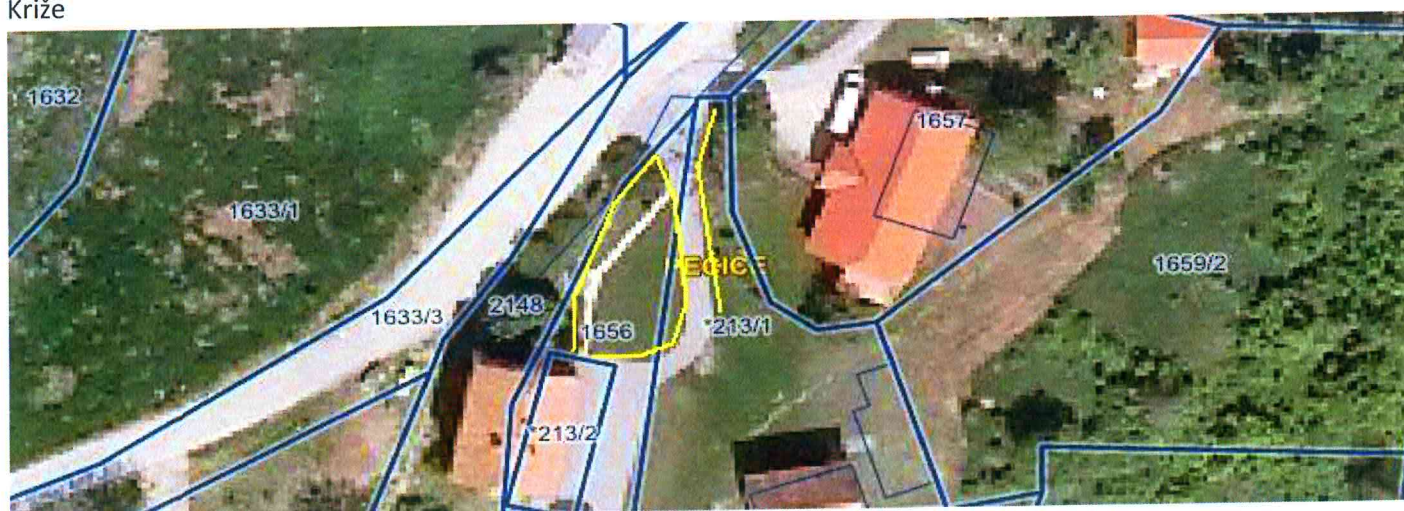

- pred zgradbo Občine Brežice na Cesti prvih borcev 18, parc. št. 727 k.o. Brežice,

Mali Obrež : - ob lokalni cesti LC 024271-Kapele-Dobova, na parc. št. 198, 278/1 in 279/3, vse k.o. Gabrje,

- na neprometni površini v bližini Gasilskega doma Mali Obrež, parc. št. 279/1 in 279/6 k.o. Gabrje

- ob lokalni cesti 024432-Zg.Šapole-grad Podsreda na parc. št. 1656 in 213/1 S., obe k.o. Križe

- na parc. št. 1062 k.o. Pišce na delu med starim mlinom in parkiriščem, ki leži na parc. št. 458/2 k.o.

- parc. št. 3473/6 k.o. Krška vas v bližini stavbe Krška vas 2 (Krajevna skupnost).