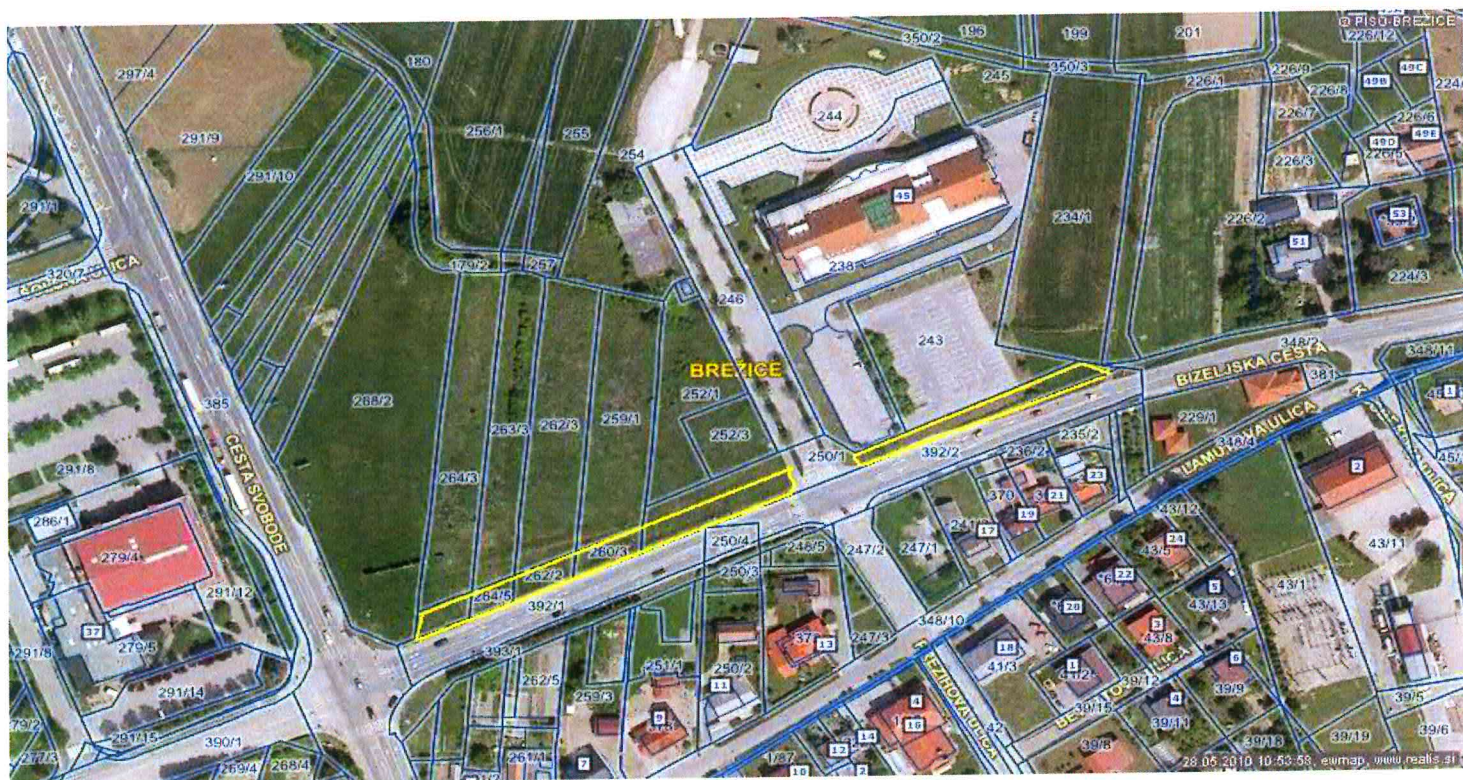

zeljsko

- ob stavbi Bizeljska cesta 49, Bizeljsko (Zdravstveni dom), na parc. št. 746/2 k.o. Bizeljsko,

Dobova

Ulici bratov Gerjovičev, pri igrišču, na parc. št. 225/10 k.o. Mihalovec.

Mrzla vas - O b križišču lokalne ceste LC 024111-Mrzlava vas-Žejno in javne poti JP 524571-Mrzlava vas-kozolec, na neprometnem delu parc. št. 1690/1 k.o. Čatež (nasproti stavbe Mrzlava vas 14).

pred zgradbo Trg izgnancev 1 pri spomeniku izgnancem, parc. št. 1498 k.o. Brežice

- na Černelčevi cesti na zelenici in nepremetnih površinah pred Zdravstvenim domom Brežice na parc. št. 271/2 in 272 k.o. Brežice,
 - na Černelčevi cesti na južnem robu parc. št. 270/1 k.o. Brežice,

Ob Bizeljski cesti

- Bizeljski cesti na parc. št. 489 in 490, obe k.o. Brežice – park » Pri kosah«,
- ob Bizeljski cesti na parc. št. 432 in 431, obe k.o. Brežice – zelenica pred križiščem z Vodnikovo
- ob Bizeljski cesti na parc. št. 437 k.o. Brežice– park pred Tržnico,
- Bizeljski cesti na parc. št. 489 in 490, obe k.o. Brežice – park » Pri kosah«,
- ob Bizeljski cesti ob pločniku proti Srednji ekonomski šoli na parc. št. 265/2, 264/5, 262/2, 260/3 in 250/1, vse k.o. Zakot,

- pred zgradbo Občine Brežice na Cesti prvih borcev 18, parc. št. 727 k.o. Brežice,

Mali Obrež : - ob lokalni cesti LC 024271-Kapele-Dobova, na parc. št. 198, 278/1 in 279/3, vse k.o. Gabrje,

- na neprometni površini v bližini Gasilskega doma Mali Obrež, parc. št. 279/1 in 279/6 k.o. Gabrje