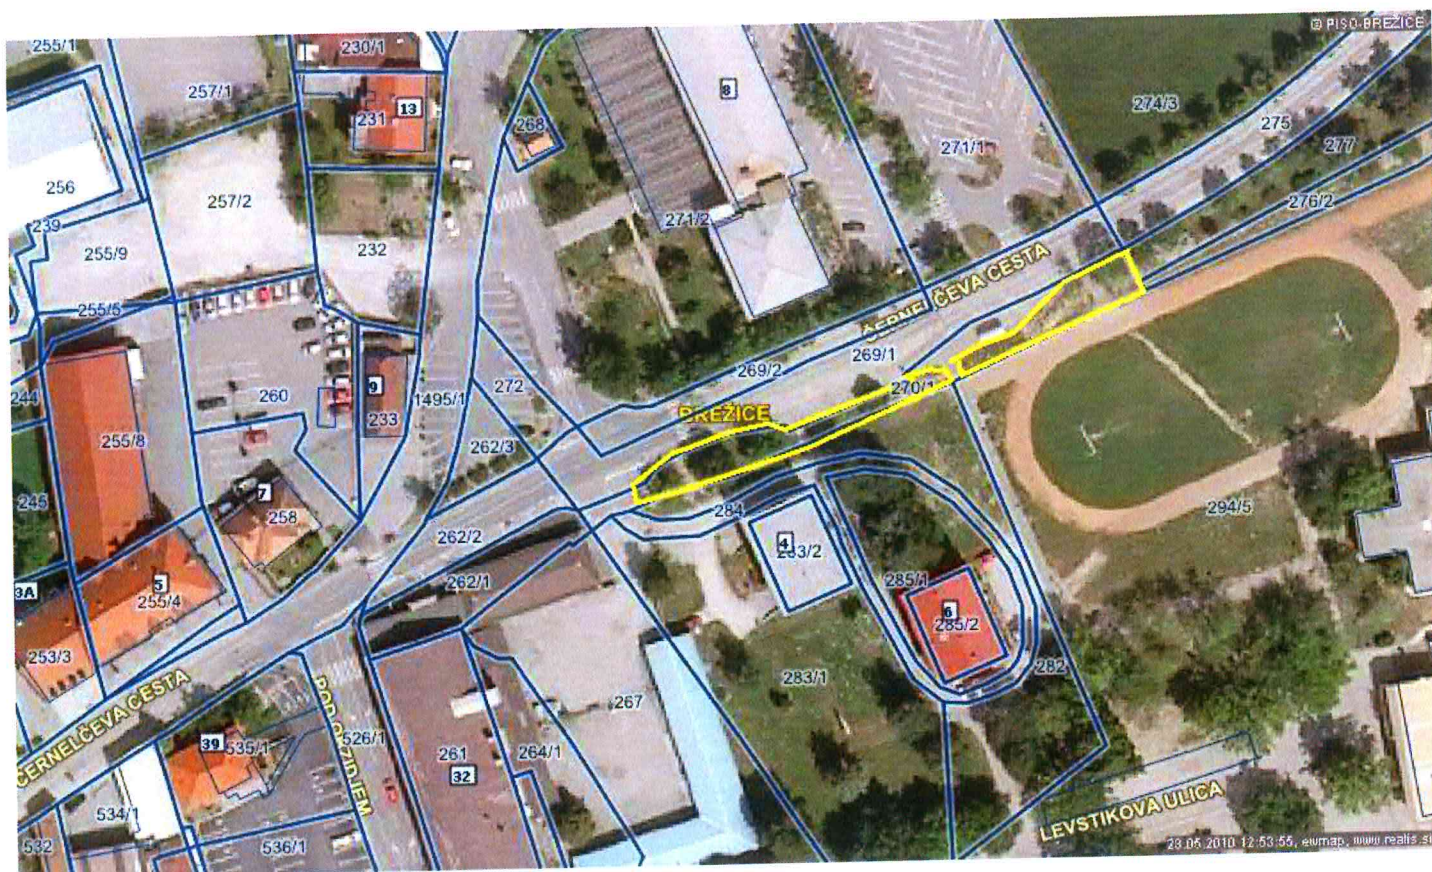

## Gornje Skopice

režice: pred gimnazijo

- na Trgu izgnancev pri Prosvetnem domu na parc. št. 129, 236 in 1499/1 k.o. Brežice,

- na zelenici, ki na trgu izgnancev razmejuje cesto in avtobusno postajo oz. parc. št. 1498 in parc. št. 1499/1 k.o. Brežice
  - na Trgu izgnancev pri Prosvetnem domu na parc. št. 129, 236 in 1499/1 k.o. Brežice,

pred zgradbo Trg izgnancev 1 pri spomeniku izgnancem, parc. št. 1498 k.o. Brežice

- na Črnelčevi cesti na zelenici in neprometnih površinah pred Zdravstvenim domom Brežice na parc. št. 271/2 in 272 k.o. Brežice,
  - na Črnelčevi cesti na južnem robu parc. št. 270/1 k.o. Brežice,

## Ob Bizeljski cesti

- Bizeljski cesti na parc. št. 489 in 490, obe k.o. Brežice – park » Pri kosah«,
- ob Bizeljski cesti na parc. št. 432 in 431, obe k.o. Brežice – zelenica pred križiščem z Vodnikovo
- ob Bizeljski cesti na parc. št. 437 k.o. Brežice– park pred Tržnico,
- Bizeljski cesti na parc. št. 489 in 490, obe k.o. Brežice – park » Pri kosah«,
- ob Bizeljski cesti ob pločniku proti Srednji ekonomski šoli na parc. št. 265/2, 264/5, 262/2, 260/3 in 250/1, vse k.o. Zakot,

- ob lokalni cesti 024432-Zg.Šapole-grad Podsreda na parc. št. 1656 in 213/1 S., obe k.o. Križe

- na parc. št. 1062 k.o. Pišce na delu med starim mlinom in parkiriščem, ki leži na parc. št. 458/2 k.o.

- parc. št. 3473/6 k.o. Krška vas v bližini stavbe Krška vas 2 (Krajevna skupnost).