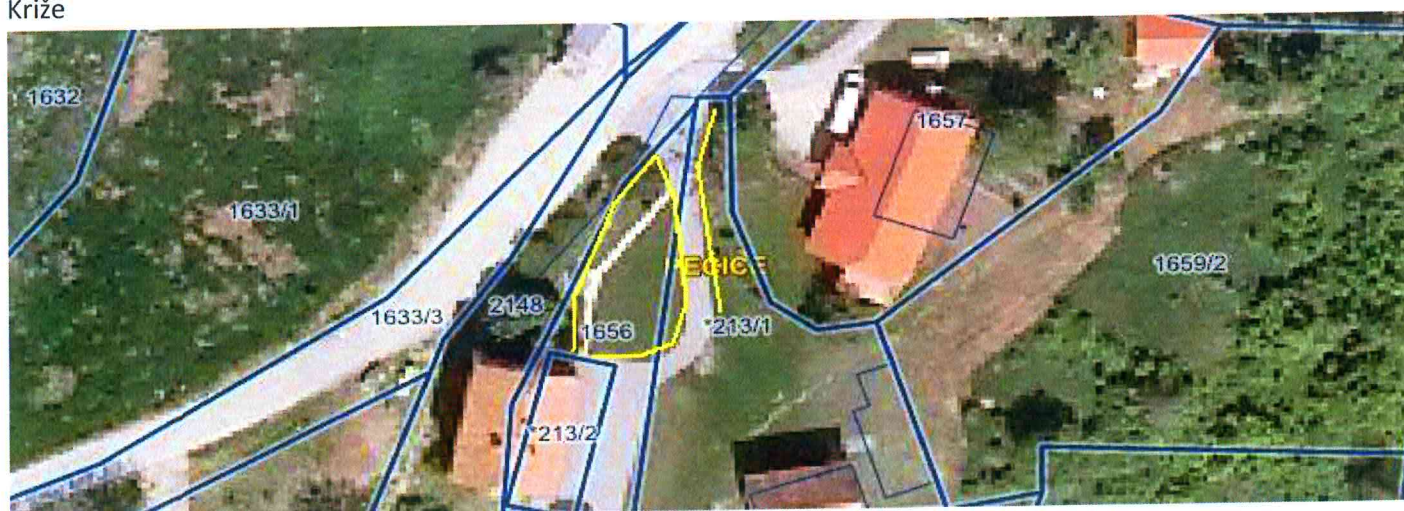

- pred zgradbo Občine Brežice na Cesti prvih borcev 18, parc. št. 727 k.o. Brežice,

- Mali Obrež : - ob lokalni cesti LC 024271-Kapele-Dobova, na parc. št. 198, 278/1 in 279/3, vse k.o. Gabrje,

- na neprometni površini v bližini Gasilskega doma Mali Obrež, parc. št. 279/1 in 279/6 k.o. Gabrje

- ob lokalni cesti 024432-Zg.Šapole-grad Podsreda na parc. št. 1656 in 213/1 S., obe k.o. Križe

- na parc. št. 1062 k.o. Pišce na delu med starim mlinom in parkiriščem, ki leži na parc. št. 458/2 k.o.

- parc. št. 3473/6 k.o. Krška vas v bližini stavbe Krška vas 2 (Krajevna skupnost).