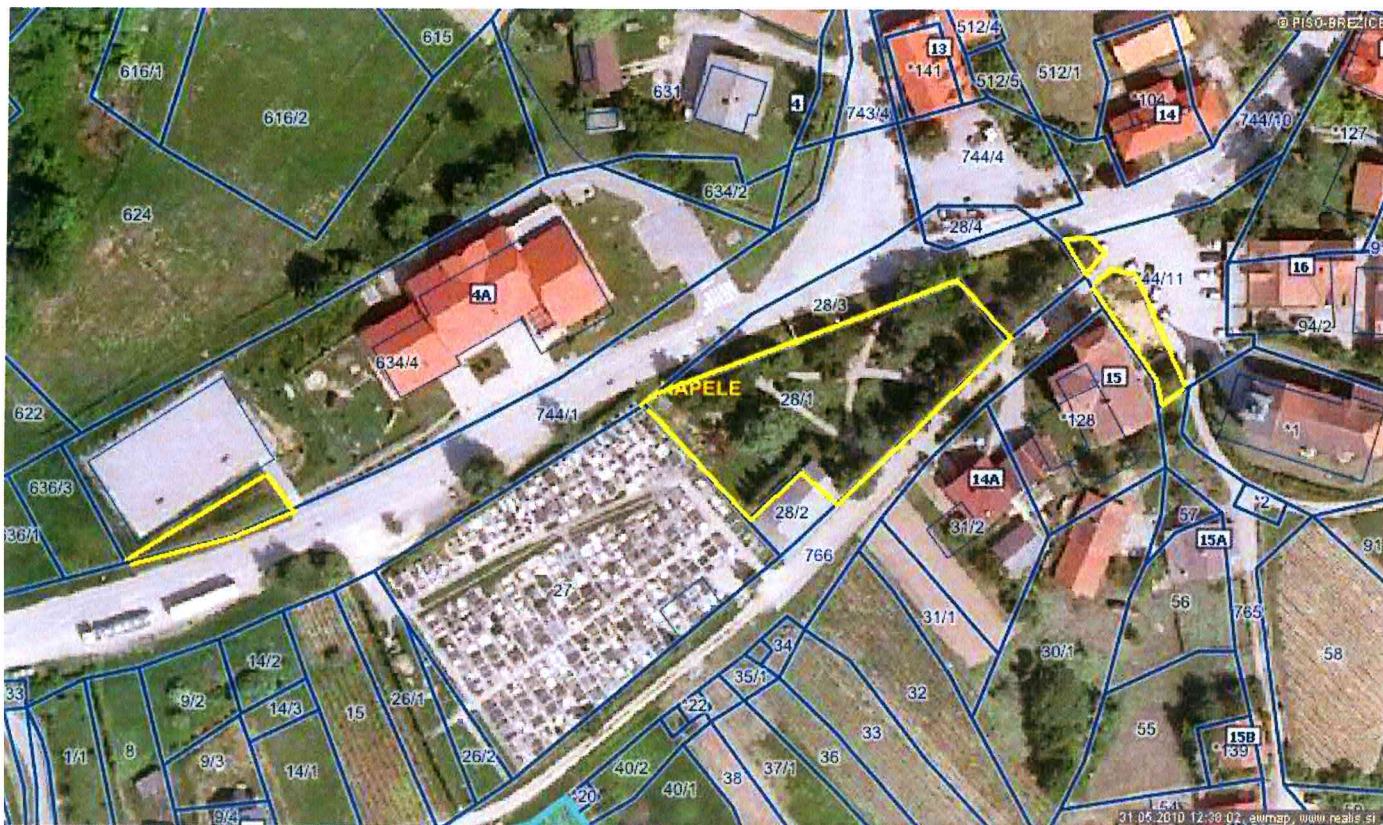

Kapele

- na parc. št. 634/4 k.o. Kapele v bližini igrišča ob lokalni cesti 024271-Kapele-Dobova,
- na parc. št. 28/1 k.o. Kapele ob lokalni cesti 024271-Kapele-Dobova
- izven vozne površine na parc. št. 744/11 k.o. Kapele