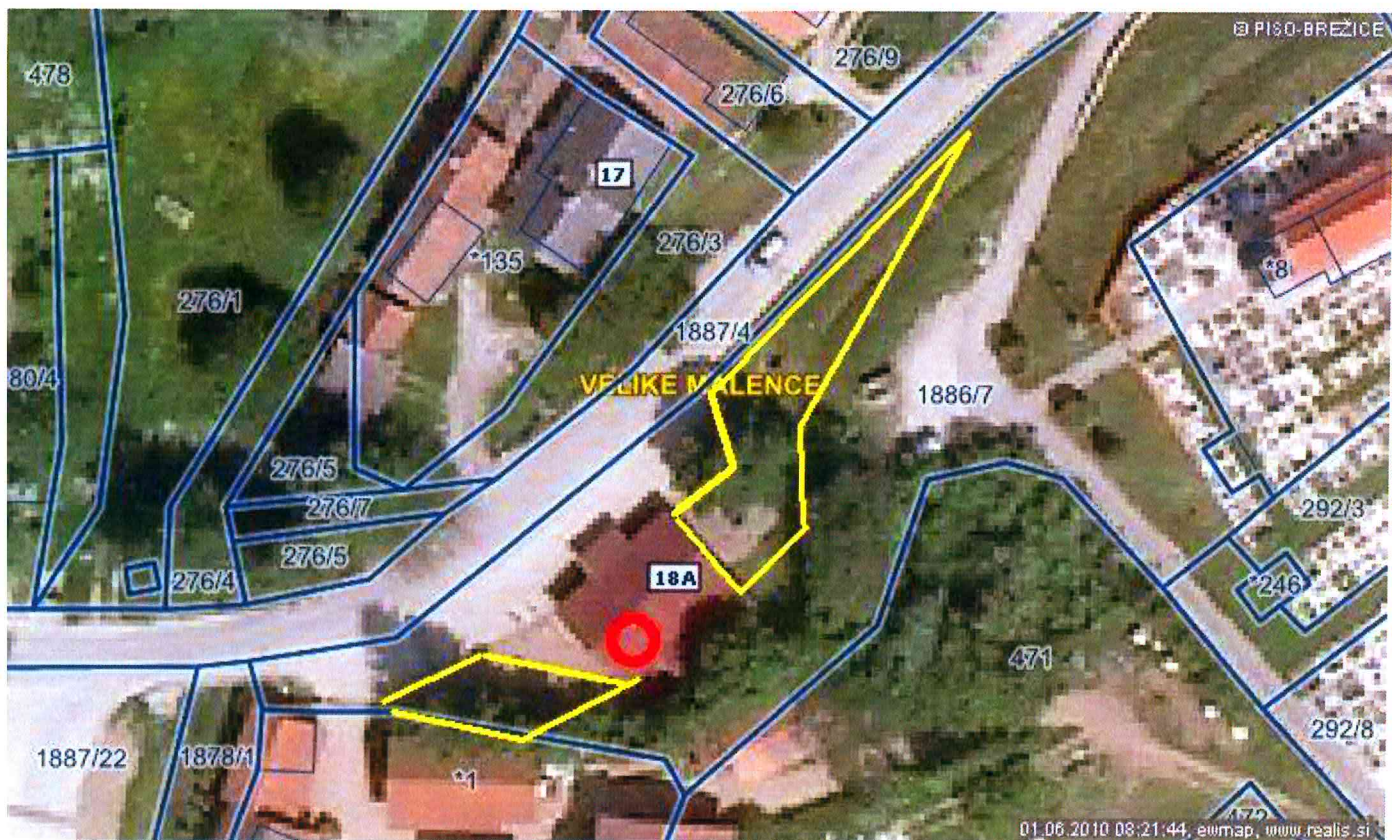

zeljsko

- ob stavbi Bizeljska cesta 49, Bizeljsko (Zdravstveni dom), na parc. št. 746/2 k.o. Bizeljsko,

Dobova

Ulici bratov Gerjovičev, pri igrišču, na parc. št. 225/10 k.o. Mihalovec.

Mrzla vas - O b križišču lokalne ceste LC 024111-Mrzlava vas-Žejno in javne poti JP 524571-Mrzlava vas-kozolec, na neprometnem delu parc. št. 1690/1 k.o. Čatež (nasproti stavbe Mrzlava vas 14).

Velike Malence - možno v bližini zgradbe velike Malence 18a, ob lokalni cesti LC 024061-Krška vas-V. Malence.

## Kapele

- na parc. št. 634/4 k.o. Kapele v bližini igrišča ob lokalni cesti 024271-Kapele-Dobova,
- na parc. št. 28/1 k.o. Kapele ob lokalni cesti 024271-Kapele-Dobova
- izven vozne površine na parc. št. 744/11 k.o. Kapele

- ob lokalni cesti 024432-Zg.Šapole-grad Podsreda na parc. št. 1656 in 213/1 S., obe k.o. Križe

- na parc. št. 1062 k.o. Pišce na delu med starim mlinom in parkiriščem, ki leži na parc. št. 458/2 k.o.

- parc. št. 3473/6 k.o. Krška vas v bližini stavbe Krška vas 2 (Krajevna skupnost).