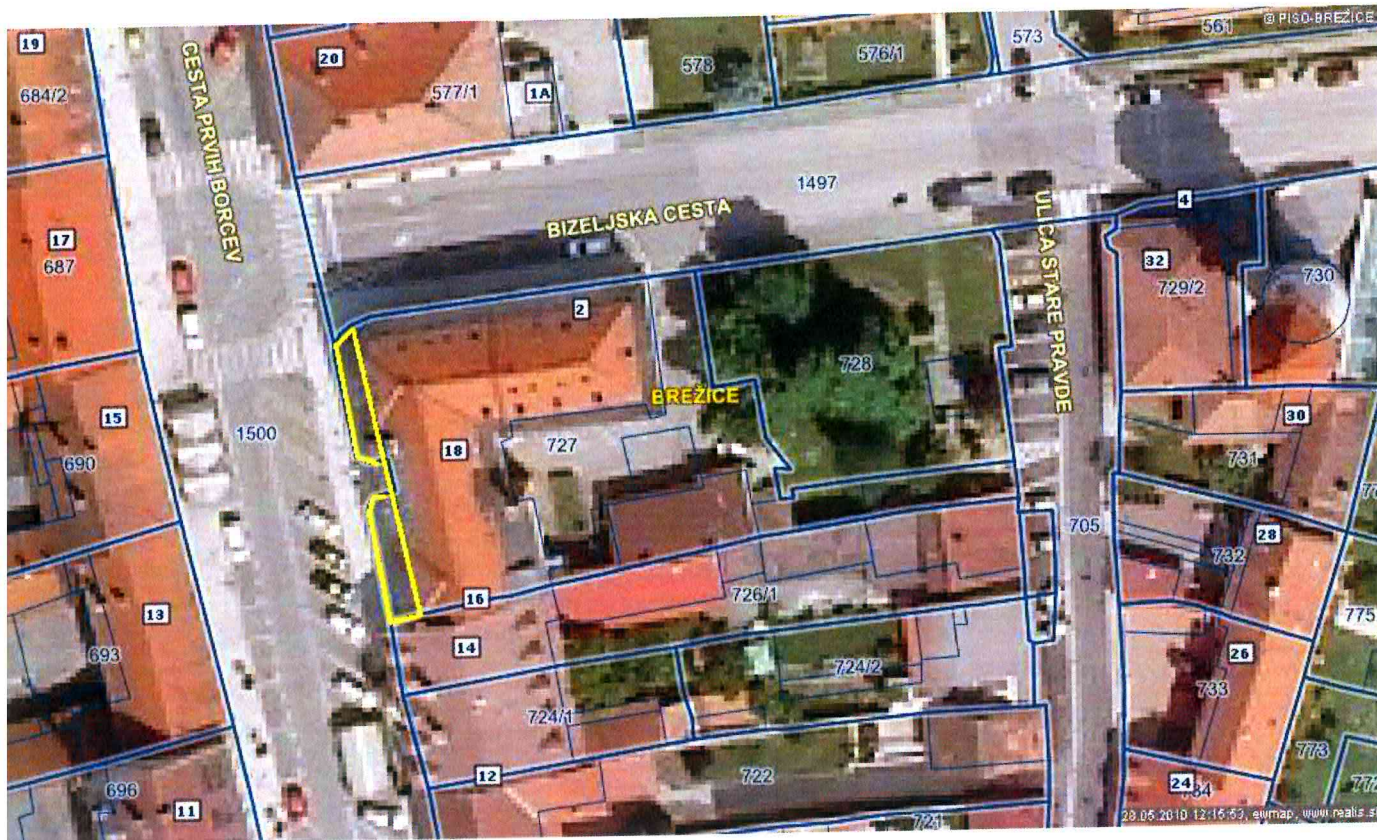

- pred zgradbo Občine Brežice na Cesti prvih borcev 18, parc. št. 727 k.o. Brežice,