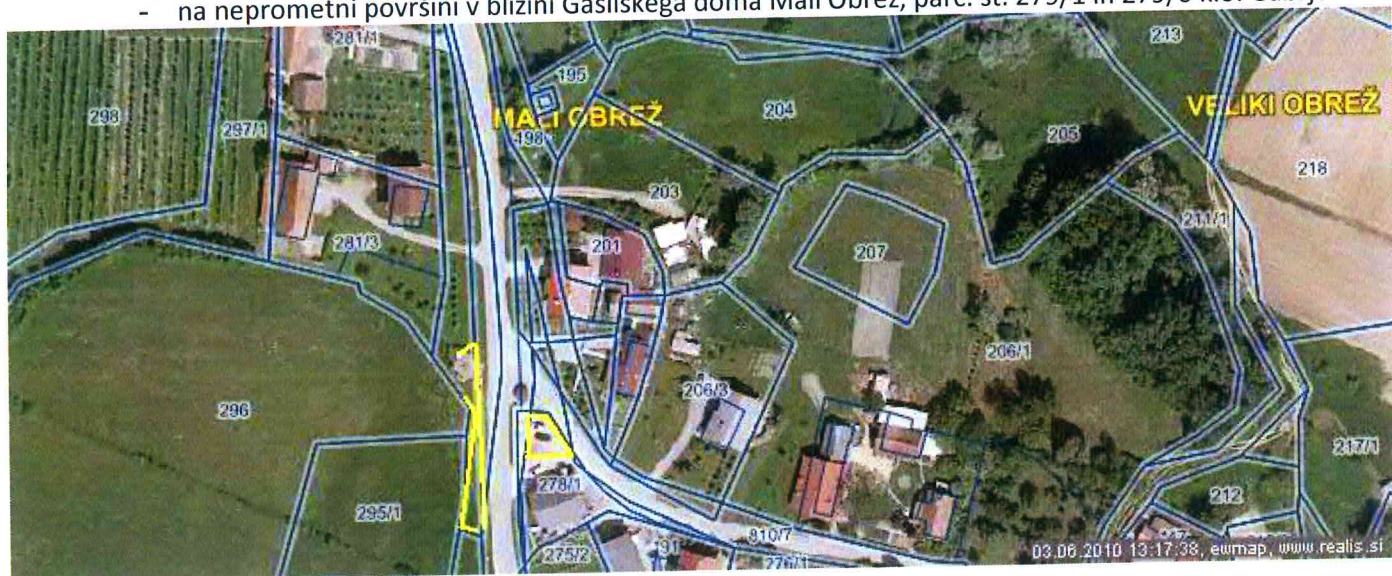

zeljsko

- ob stavbi Bizeljska cesta 49, Bizeljsko (Zdravstveni dom), na parc. št. 746/2 k.o. Bizeljsko,

Dobova

Ulici bratov Gerjovičev, pri igrišču, na parc. št. 225/10 k.o. Mihalovec.

Mrzla vas - O b križišču lokalne ceste LC 024111-Mrzlava vas-Žejno in javne poti JP 524571-Mrzlava vas-kozolec, na neprometnem delu parc. št. 1690/1 k.o. Čatež (nasproti stavbe Mrzlava vas 14).

Ob Bizeljski cesti

- Bizeljski cesti na parc. št. 489 in 490, obe k.o. Brežice – park » Pri kosah«,
- ob Bizeljski cesti na parc. št. 432 in 431, obe k.o. Brežice – zelenica pred križiščem z Vodnikovo
- ob Bizeljski cesti na parc. št. 437 k.o. Brežice– park pred Tržnico,
- Bizeljski cesti na parc. št. 489 in 490, obe k.o. Brežice – park » Pri kosah«,
- ob Bizeljski cesti ob pločniku proti Srednji ekonomski šoli na parc. št. 265/2, 264/5, 262/2, 260/3 in 250/1, vse k.o. Zakot,

- pred zgradbo Občine Brežice na Cesti prvih borcev 18, parc. št. 727 k.o. Brežice,

Mali Obrež : - ob lokalni cesti LC 024271-Kapele-Dobova, na parc. št. 198, 278/1 in 279/3, vse k.o. Gabrje,

- na neprometni površini v bližini Gasilskega doma Mali Obrež, parc. št. 279/1 in 279/6 k.o. Gabrje

- ob lokalni cesti 024432-Zg.Šapole-grad Podsreda na parc. št. 1656 in 213/1 S., obe k.o. Križe