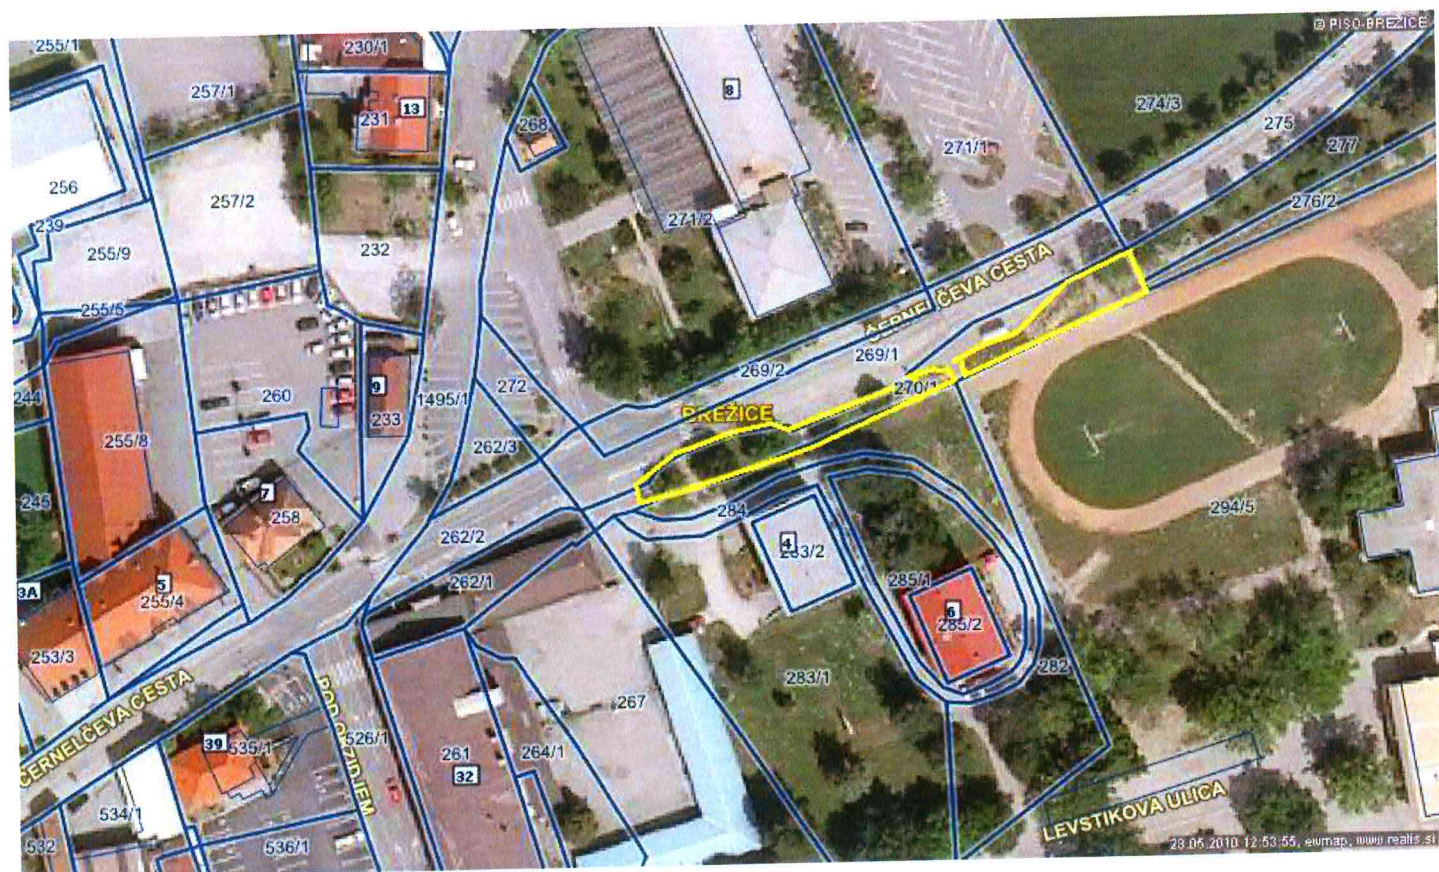

zeljsko

- ob stavbi Bizeljska cesta 49, Bizeljsko (Zdravstveni dom), na parc. št. 746/2 k.o. Bizeljsko,

Dobova

Ulici bratov Gerjovičev, pri igrišču, na parc. št. 225/10 k.o. Mihalovec.

Mrzla vas - O b križišču lokalne ceste LC 024111-Mrzlava vas-Žejno in javne poti JP 524571-Mrzlava vas-kozolec, na neprometnem delu parc. št. 1690/1 k.o. Čatež (nasproti stavbe Mrzlava vas 14).

Gornje Skopice

režice: pred gimnazijo

- na Trgu izgnancev pri Prosvetnem domu na parc. št. 129, 236 in 1499/1 k.o. Brežice,

- na zelenici, ki na trgu izgnancev razmejuje cesto in avtobusno postajo oz. parc. št. 1498 in parc. št. 1499/1 k.o. Brežice
 - na Trgu izgnancev pri Prosvetnem domu na parc. št. 129, 236 in 1499/1 k.o. Brežice,

pred zgradbo Trg izgnancev 1 pri spomeniku izgnancem, parc. št. 1498 k.o. Brežice

- na Černelčevi cesti na zelenici in nepremetnih površinah pred Zdravstvenim domom Brežice na parc. št. 271/2 in 272 k.o. Brežice,
 - na Černelčevi cesti na južnem robu parc. št. 270/1 k.o. Brežice,

- v bližini stavbe Artiče 38 (Krajevna skupnost), na parc. št. 41/1k.o. Artiče

- na zelenici pri dovozu na železniško postajo parc. št. 218/1 k.o. Brezina.

- Topliški cesti ob lokalni cesti LC 024141 na parc. št. 57 in 58 k.o. Čatež