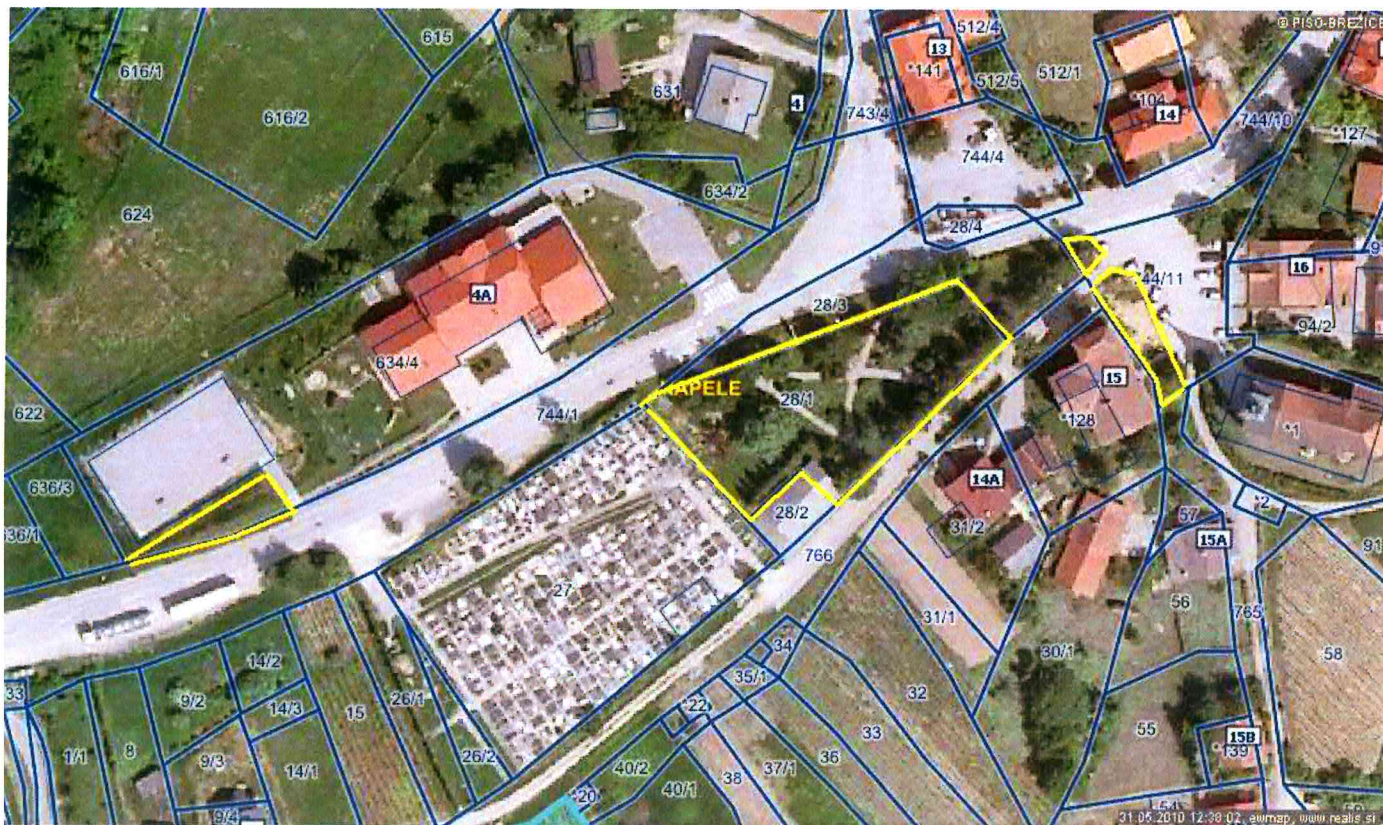

zeljsko

- ob stavbi Bizeljska cesta 49, Bizeljsko (Zdravstveni dom), na parc. št. 746/2 k.o. Bizeljsko,

Dobova

Ulici bratov Gerjovičev, pri igrišču, na parc. št. 225/10 k.o. Mihalovec.

Mrzla vas - O b križišču lokalne ceste LC 024111-Mrzlava vas-Žejno in javne poti JP 524571-Mrzlava vas-kozolec, na neprometnem delu parc. št. 1690/1 k.o. Čatež (nasproti stavbe Mrzlava vas 14).

Velike Malence - možno v bližini zgradbe velike Malence 18a, ob lokalni cesti LC 024061-Krška vas-V. Malence.

Kapele

- na parc. št. 634/4 k.o. Kapele v bližini igrišča ob lokalni cesti 024271-Kapele-Dobova,
- na parc. št. 28/1 k.o. Kapele ob lokalni cesti 024271-Kapele-Dobova
- izven vozne površine na parc. št. 744/11 k.o. Kapele

Gornje Skopice

režice: pred gimnazijo

- na Trgu izgnancev pri Prosvetnem domu na parc. št. 129, 236 in 1499/1 k.o. Brežice,

- na zelenici, ki na trgu izgnancev razmejuje cesto in avtobusno postajo oz. parc. št. 1498 in parc. št. 1499/1 k.o. Brežice
 - na Trgu izgnancev pri Prosvetnem domu na parc. št. 129, 236 in 1499/1 k.o. Brežice,

Ob Bizeljski cesti

- Bizeljski cesti na parc. št. 489 in 490, obe k.o. Brežice – park » Pri kosah«,
- ob Bizeljski cesti na parc. št. 432 in 431, obe k.o. Brežice – zelenica pred križiščem z Vodnikovo
- ob Bizeljski cesti na parc. št. 437 k.o. Brežice– park pred Tržnico,
- Bizeljski cesti na parc. št. 489 in 490, obe k.o. Brežice – park » Pri kosah«,
- ob Bizeljski cesti ob pločniku proti Srednji ekonomski šoli na parc. št. 265/2, 264/5, 262/2, 260/3 in 250/1, vse k.o. Zakot,