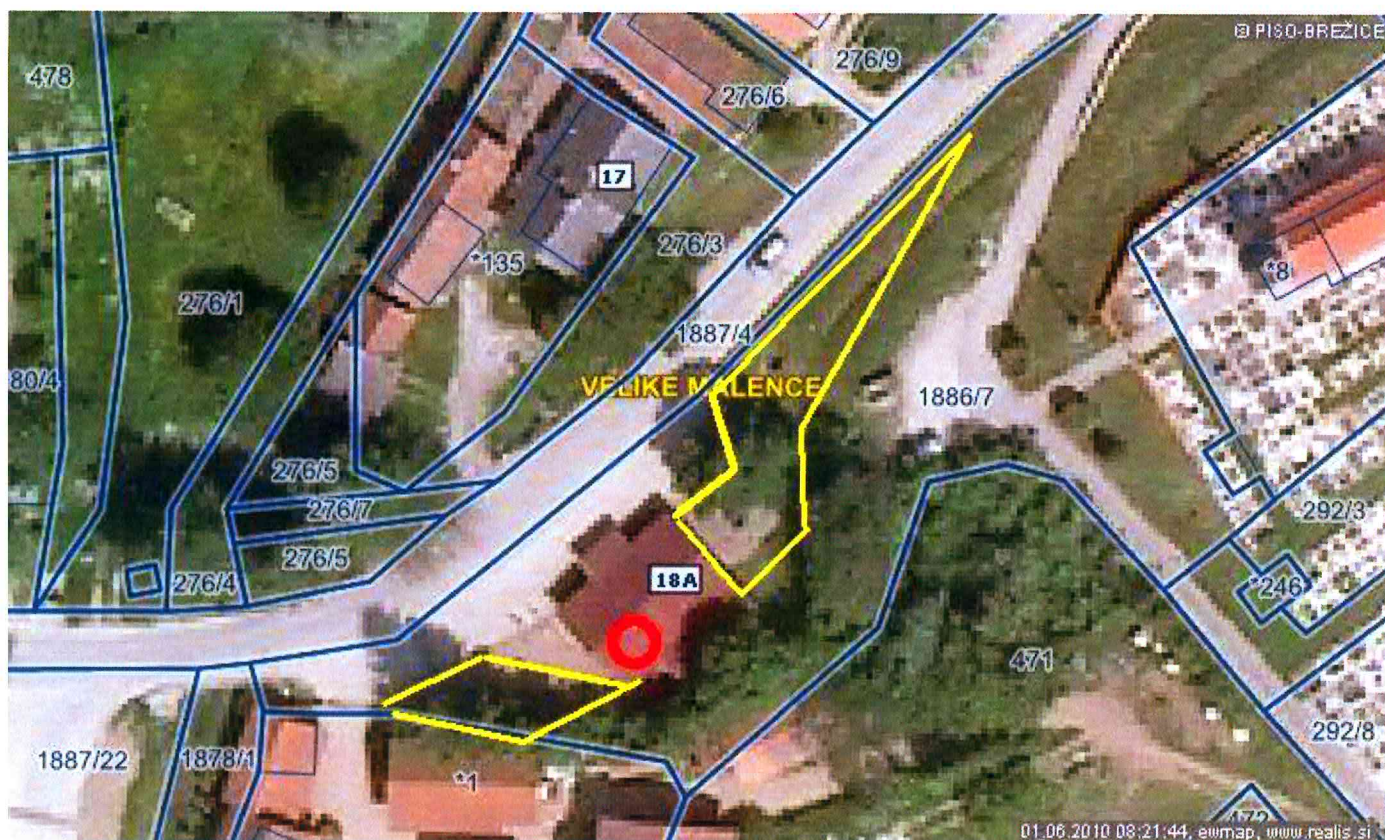

zeljsko

- ob stavbi Bizeljska cesta 49, Bizeljsko (Zdravstveni dom), na parc. št. 746/2 k.o. Bizeljsko,

Dobova

Ulici bratov Gerjovičev, pri igrišču, na parc. št. 225/10 k.o. Mihalovec.

Mrzla vas - O b križišču lokalne ceste LC 024111-Mrzlava vas-Žejno in javne poti JP 524571-Mrzlava vas-kozolec, na neprometnem delu parc. št. 1690/1 k.o. Čatež (nasproti stavbe Mrzlava vas 14).

Velike Malence - možno v bližini zgradbe velike Malence 18a, ob lokalni cesti LC 024061-Krška vas-V. Malence.

Kapele

- na parc. št. 634/4 k.o. Kapele v bližini igrišča ob lokalni cesti 024271-Kapele-Dobova,
- na parc. št. 28/1 k.o. Kapele ob lokalni cesti 024271-Kapele-Dobova
- izven vozne površine na parc. št. 744/11 k.o. Kapele

Gornje Skopice

režice: pred gimnazijo

- na Trgu izgnancev pri Prosvetnem domu na parc. št. 129, 236 in 1499/1 k.o. Brežice,

- na zelenici, ki na trgu izgnancev razmejuje cesto in avtobusno postajo oz. parc. št. 1498 in parc. št. 1499/1 k.o. Brežice
 - na Trgu izgnancev pri Prosvetnem domu na parc. št. 129, 236 in 1499/1 k.o. Brežice,

pred zgradbo Trg izgnancev 1 pri spomeniku izgnancem, parc. št. 1498 k.o. Brežice

- na Černelčevi cesti na zelenici in nepremetnih površinah pred Zdravstvenim domom Brežice na parc. št. 271/2 in 272 k.o. Brežice,
 - na Černelčevi cesti na južnem robu parc. št. 270/1 k.o. Brežice,