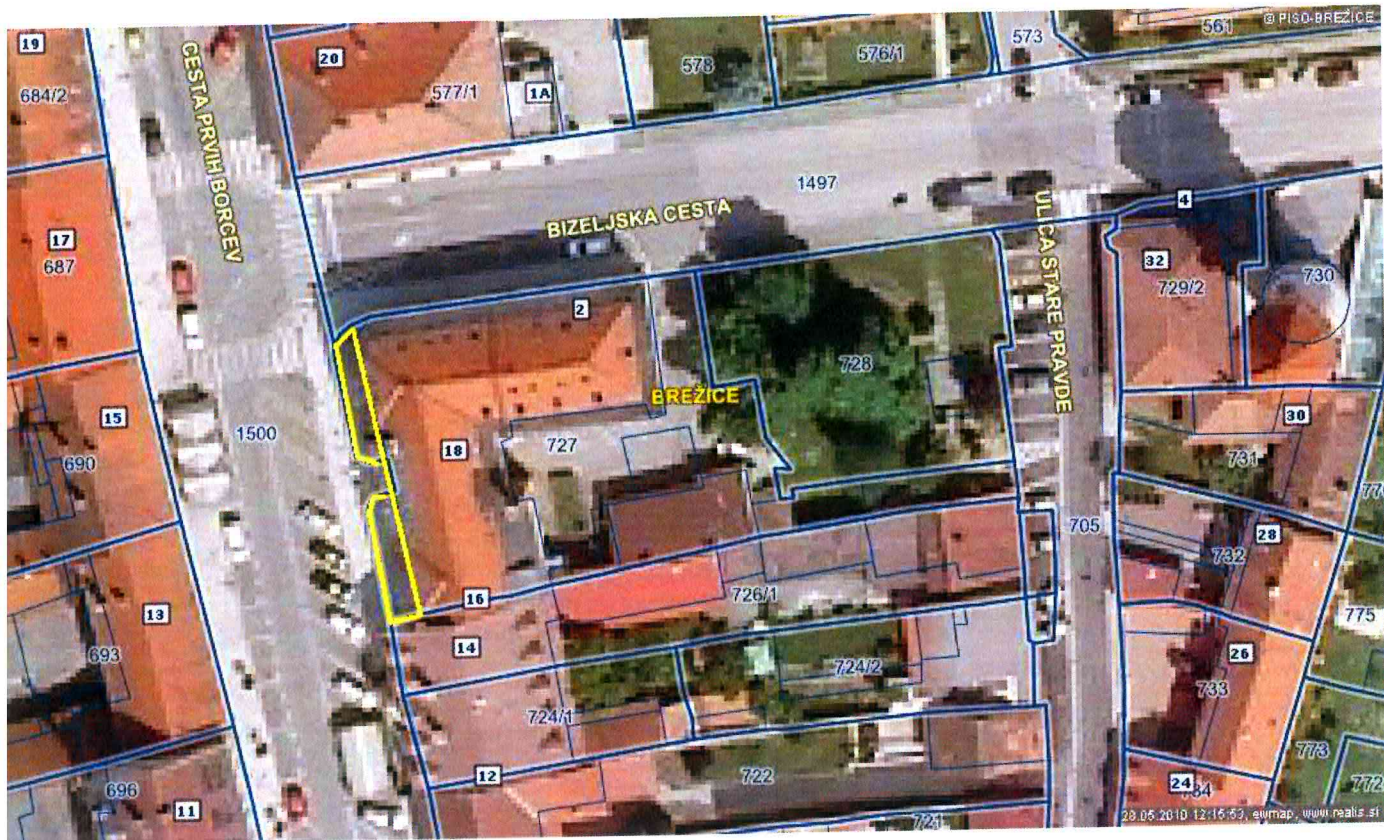

- pred zgradbo Občine Brežice na Cesti prvih borcev 18, parc. št. 727 k.o. Brežice,