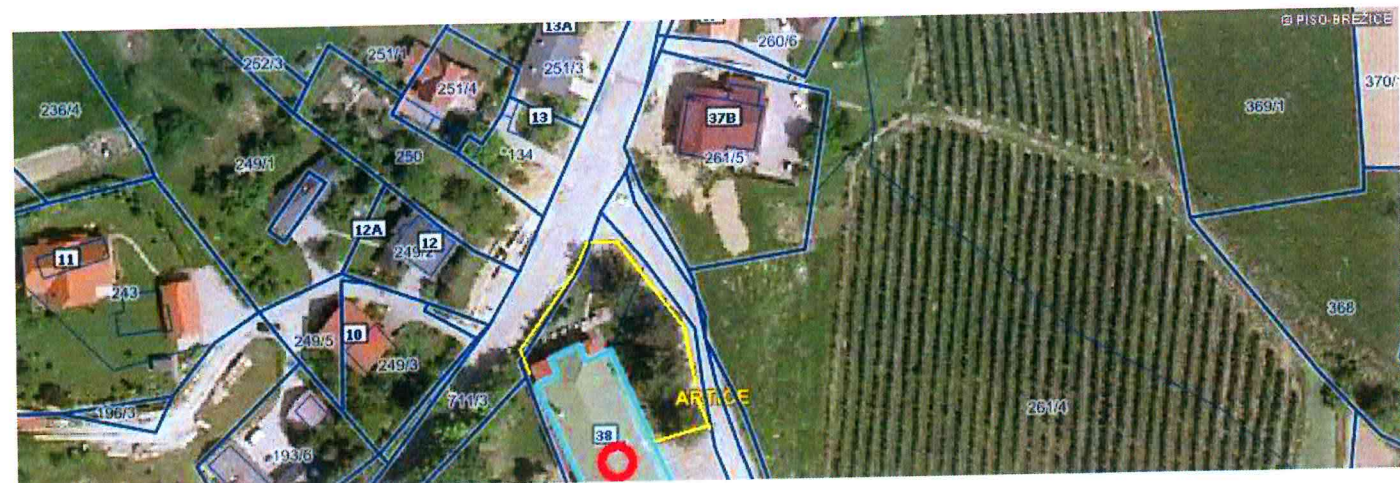

- pred zgradbo Občine Brežice na Cesti prvih borcev 18, parc. št. 727 k.o. Brežice,

Mali Obrež : - ob lokalni cesti LC 024271-Kapele-Dobova, na parc. št. 198, 278/1 in 279/3, vse k.o. Gabrje,

- na neprometni površini v bližini Gasilskega doma Mali Obrež, parc. št. 279/1 in 279/6 k.o. Gabrje

- v bližini stavbe Artiče 38 (Krajevna skupnost), na parc. št. 41/1k.o. Artiče

- na zelenici pri dovozu na železniško postajo parc. št. 218/1 k.o. Brezina.

- Topliški cesti ob lokalni cesti LC 024141 na parc. št. 57 in 58 k.o. Čatež

- ob lokalni cesti 024432-Zg.Šapole-grad Podsreda na parc. št. 1656 in 213/1 S., obe k.o. Križe