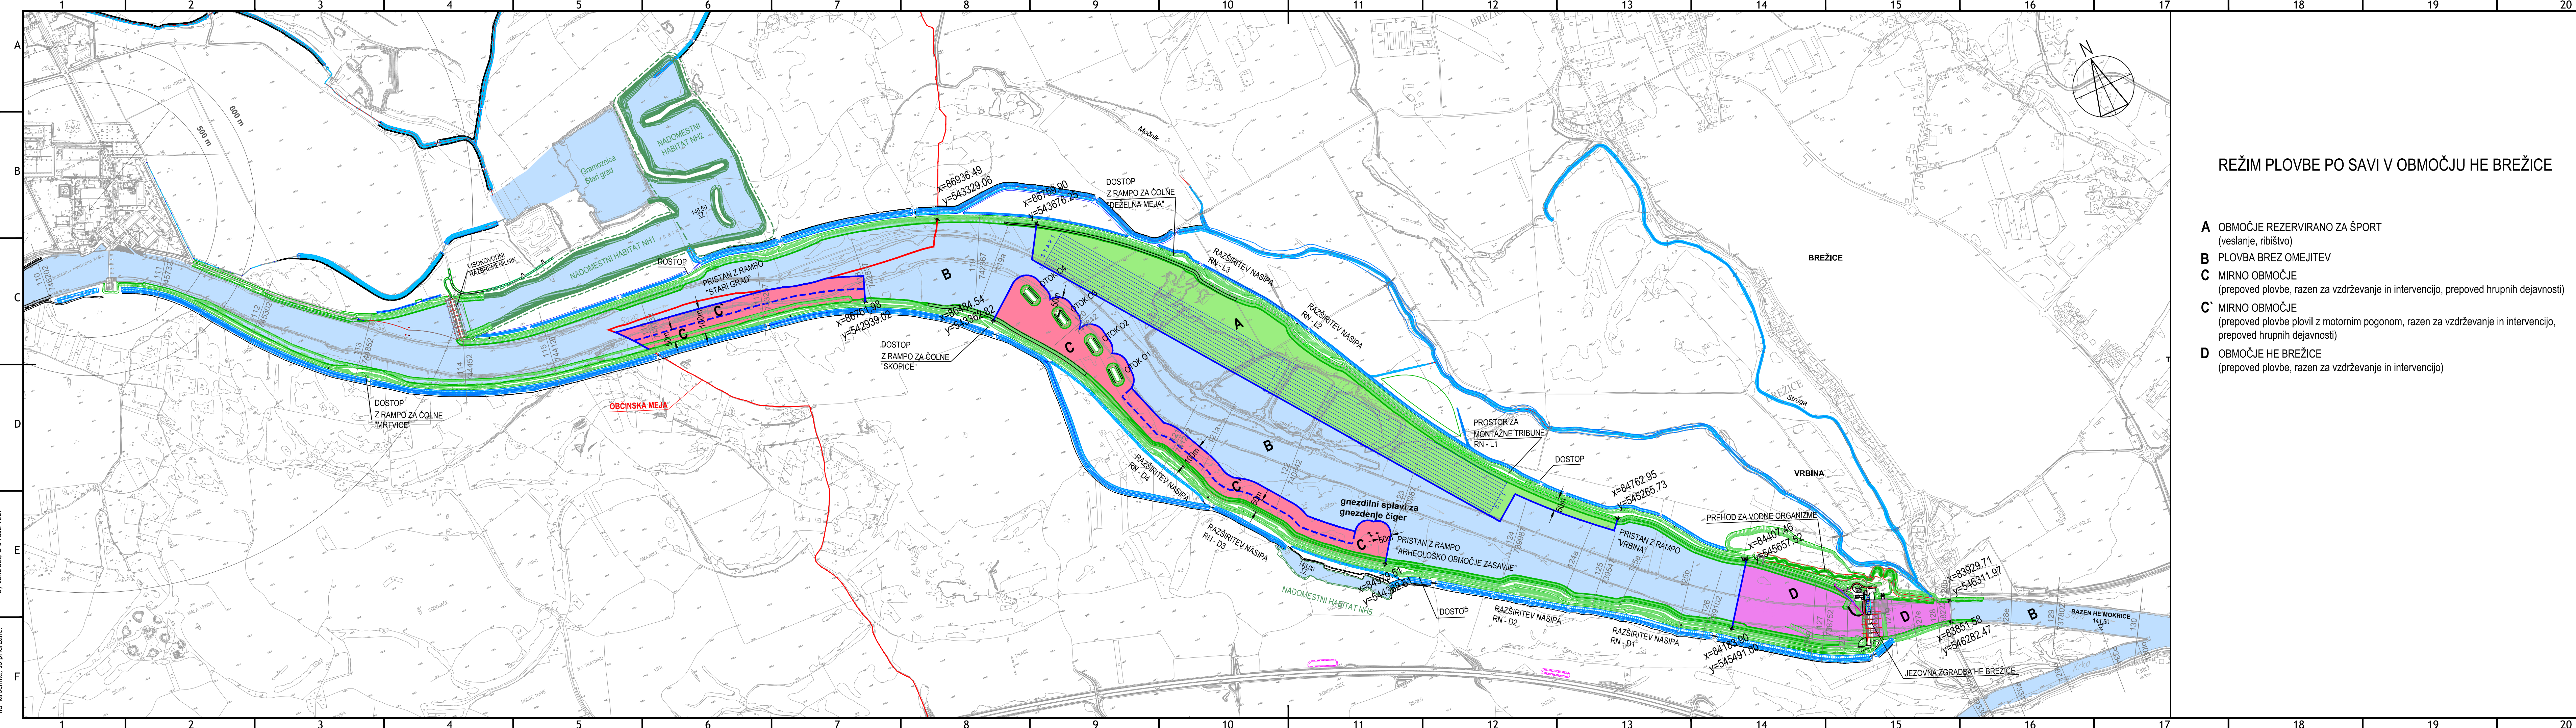

REŽIM PLOVBE PO SAVI V OBMOČJU HE BREŽICE

- A** OBMOČJE REZERVIRANO ZA ŠPORT
(veslanje, ribištvo)
- B** PLOVBA BREZ OMEJITEV
- C** MIRNO OBMOČJE
(prepoved plovbe, razen za vzdrževanje in intervencijo, prepoved hrupnih dejavnosti)
- C'** MIRNO OBMOČJE
(prepoved plovbe plovil z motornim pogonom, razen za vzdrževanje in intervencijo, prepoved hrupnih dejavnosti)
- D** OBMOČJE HE BREŽICE
(prepoved plovbe, razen za vzdrževanje in intervencijo)